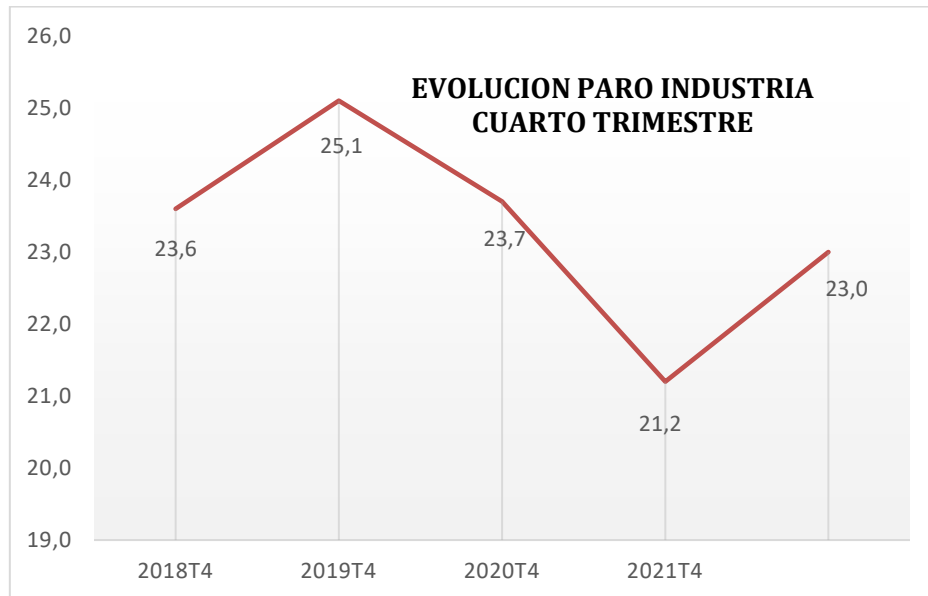

### EVOLUCION INTERANUAL TASA DE TEMPORALIDAD 4º TRIMESTRE

La tasa de temporalidad se sitúa en el 23,4% en Andalucía y en el 17,9% en España.

## NUMERO MEDIO DE HORAS EFECTIVAS SEMANALES TRABAJADAS POR ASALARIADOS.

SECTOR PUBLICO / PRIVADO.

ESPAÑA. CUARTO TRIMESTRE

## EVOLUCION INTERANUAL DESEMPLEO POR SECTORES ANDALUCIA CUARTO TRIMESTRE