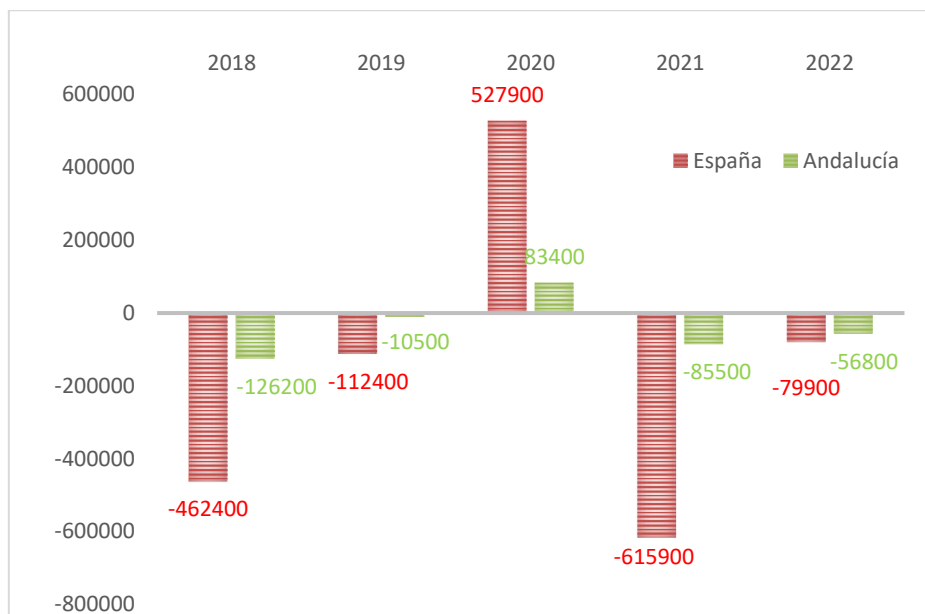

La tasa de temporalidad se sitúa en el 23,4% en Andalucía y en el 17,9% en España. En Andalucía la tasa ha bajado 12 puntos respecto al pasado año, 9 puntos en el caso de España.

Los Autónomos han disminuido en ocupados en 30.300 personas en el último año.

Los ocupados en el sector privado andaluz aumentaron en el último año en 15.000 personas. En cambio, en el sector público disminuyeron en 4.000 personas.

En el ámbito nacional, los ocupados en el sector privado aumentaron en el último año en 228.200 personas. En el sector público aumentaron en 50.700 personas.

## EVOLUCION INTERANUAL PARO CUARTO TRIMESTRE