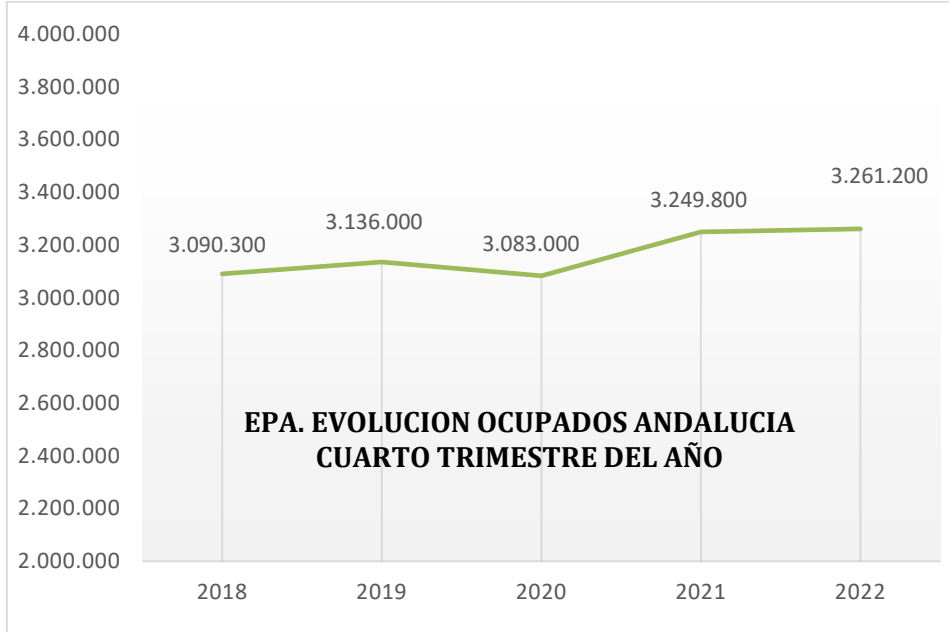

Los ocupados en el sector privado andaluz aumentaron en el último año en 15.000 personas. En cambio, en el sector público disminuyeron en 4.000 personas.

En el ámbito nacional, los ocupados en el sector privado aumentaron en el último año en 228.200 personas. En el sector público aumentaron en 50.700 personas.

## EVOLUCION INTERANUAL PARO CUARTO TRIMESTRE

## EVOLUCION INTERANUAL TASA DE PARO CUARTO TRIMESTRE

- En Andalucía la tasa de paro ha descendido **2,26 puntos en los últimos cinco años**. Andalucía mantiene una tasa de paro superior en 6,13 puntos respecto a la media nacional.