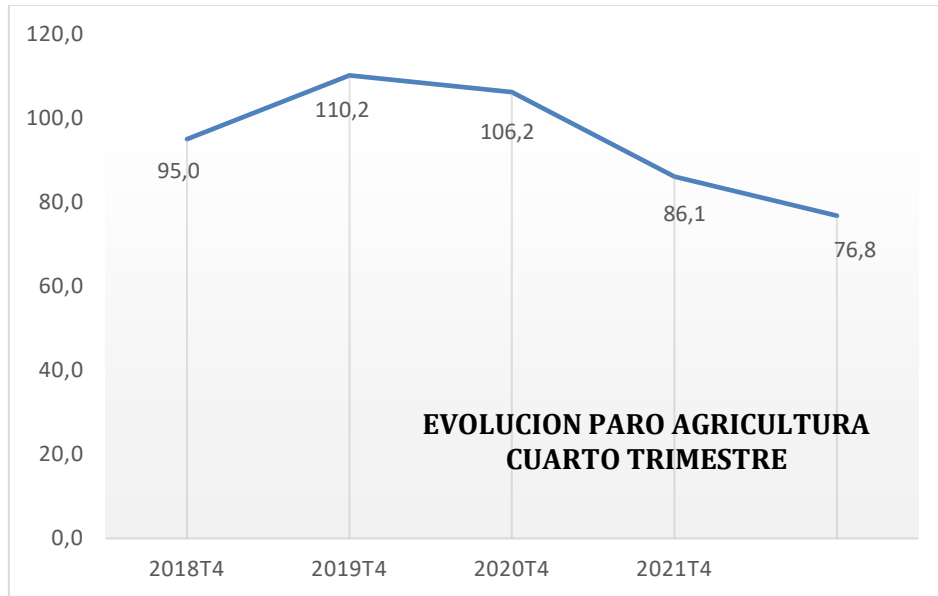

### EVOLUCION INTERANUAL TASA DE TEMPORALIDAD 4º TRIMESTRE

La tasa de temporalidad se sitúa en el 23,4% en Andalucía y en el 17,9% en España.

## NUMERO MEDIO DE HORAS EFECTIVAS SEMANALES TRABAJADAS POR ASALARIADOS.

SECTOR PUBLICO / PRIVADO.

ESPAÑA. CUARTO TRIMESTRE

## EVOLUCION INTERANUAL DESEMPLEO POR SECTORES ANDALUCIA CUARTO TRIMESTRE