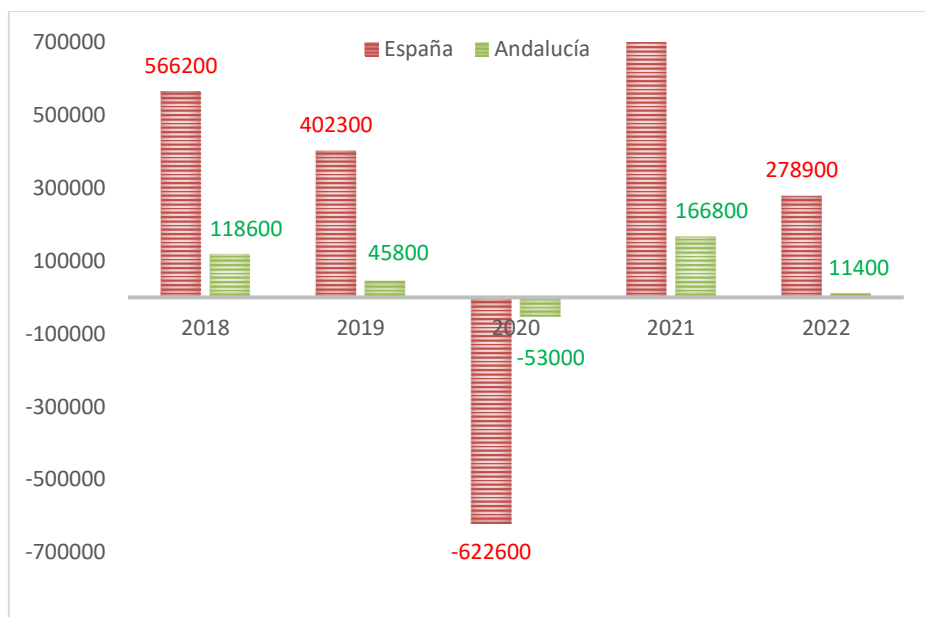

## EVOLUCION INTERANUAL PARO CUARTO TRIMESTRE

## EVOLUCION INTERANUAL TASA DE PARO CUARTO TRIMESTRE

- En Andalucía la tasa de paro ha descendido **2,26 puntos en los últimos cinco años**. Andalucía mantiene una tasa de paro superior en 6,13 puntos respecto a la media nacional.

## INCREMENTO INTERANUAL DE OCUPADOS CUARTO TRIMESTRE