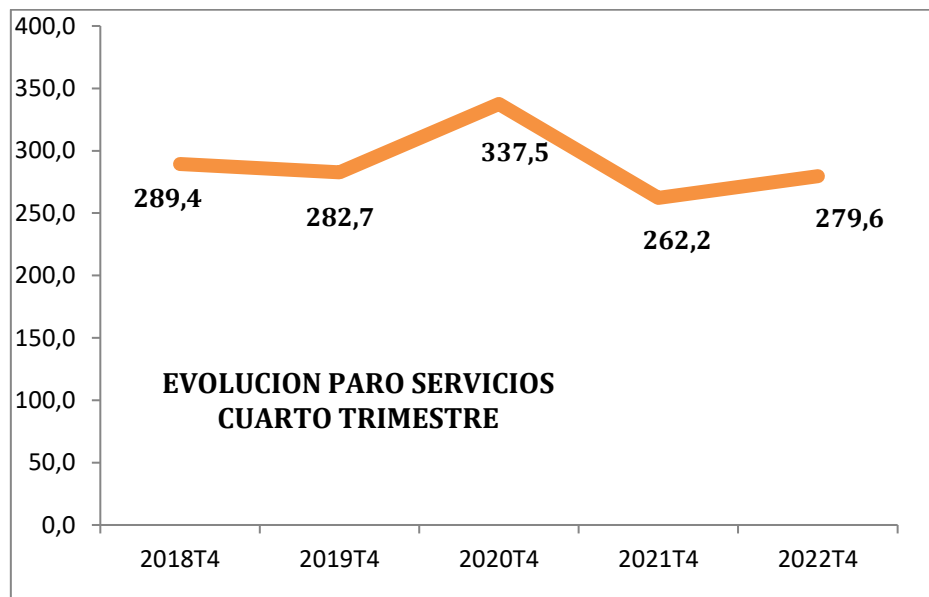

### EVOLUCION INTERANUAL TASA DE TEMPORALIDAD 4º TRIMESTRE

La tasa de temporalidad se sitúa en el 23,4% en Andalucía y en el 17,9% en España.

## NUMERO MEDIO DE HORAS EFECTIVAS SEMANALES TRABAJADAS POR ASALARIADOS.

SECTOR PUBLICO / PRIVADO.

ESPAÑA. CUARTO TRIMESTRE

## EVOLUCION INTERANUAL DESEMPLEO POR SECTORES ANDALUCIA CUARTO TRIMESTRE