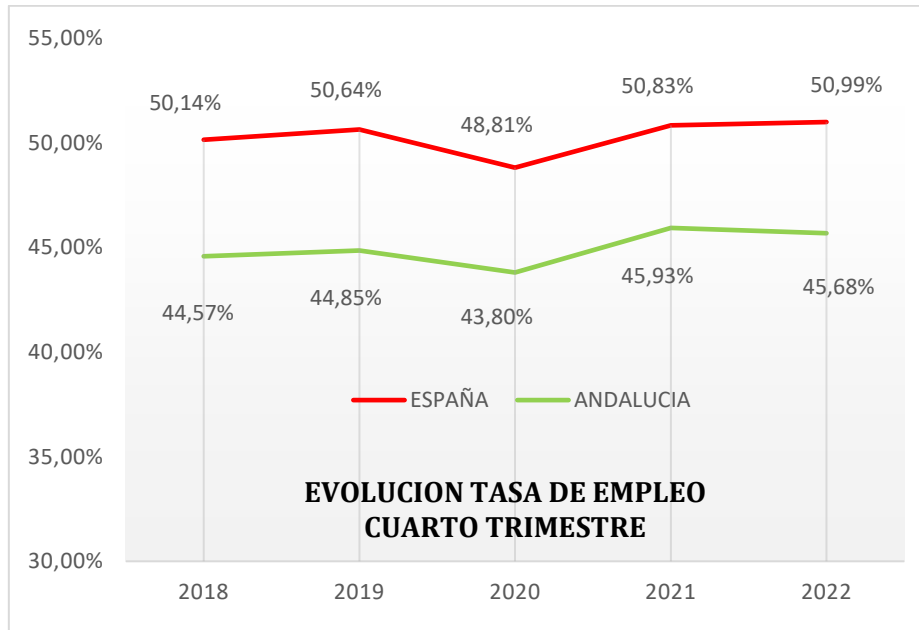

En estos momentos la tasa de empleo en España se sitúa 0,85 puntos por encima de los datos de 2018. En Andalucía se sitúa 1,1 puntos por encima de la tasa de 2018.

EVOLUCION INTERANUAL TASA DE TEMPORALIDAD 4º TRIMESTRE

La tasa de temporalidad se sitúa en el 23,4% en Andalucía y en el 17,9% en España.