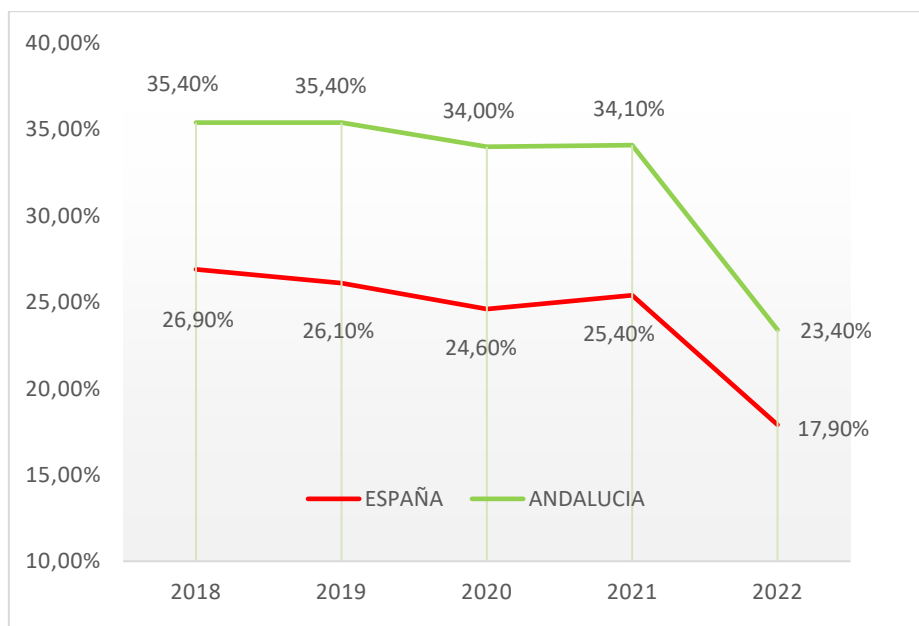

## EVOLUCION INTERANUAL TASA DE PARO CUARTO TRIMESTRE

- En Andalucía la tasa de paro ha descendido **2,26 puntos en los últimos cinco años**. Andalucía mantiene una tasa de paro superior en 6,13 puntos respecto a la media nacional.

## INCREMENTO INTERANUAL DE OCUPADOS CUARTO TRIMESTRE

## COMPARATIVA TASA DE PARO EN LAS PROVINCIAS ANDALUZAS.

En estos momentos la tasa de empleo en España se sitúa 0,85 puntos por encima de los datos de 2018. En Andalucía se sitúa 1,1 puntos por encima de la tasa de 2018.

### EVOLUCION INTERANUAL TASA DE TEMPORALIDAD 4º TRIMESTRE

La tasa de temporalidad se sitúa en el 23,4% en Andalucía y en el 17,9% en España.