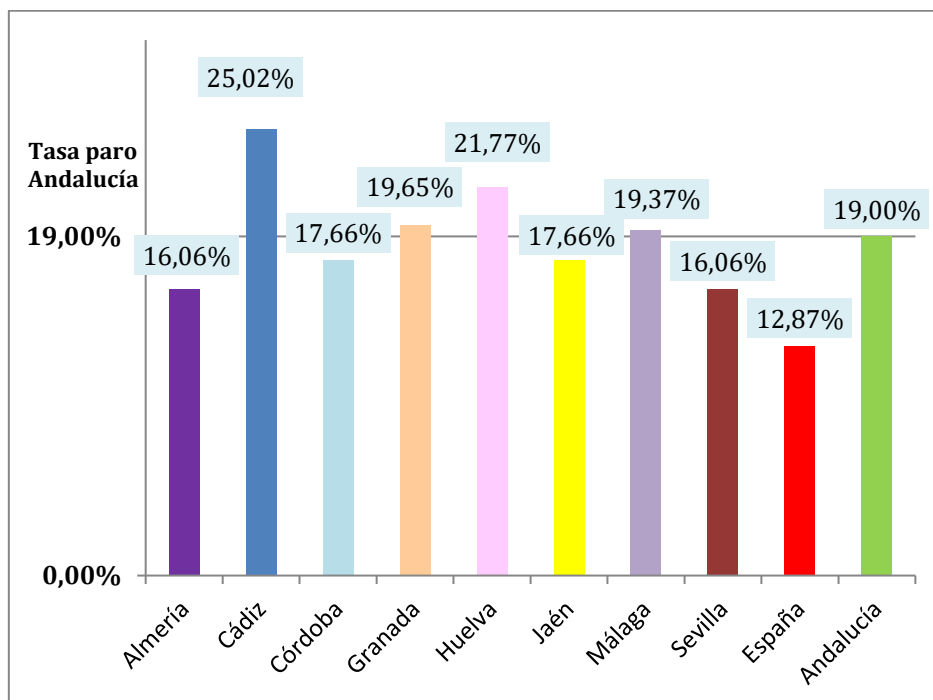

## EVOLUCION INTERANUAL PARO CUARTO TRIMESTRE

## EVOLUCION INTERANUAL TASA DE PARO CUARTO TRIMESTRE

- En Andalucía la tasa de paro ha descendido **2,26 puntos en los últimos cinco años**. Andalucía mantiene una tasa de paro superior en 6,13 puntos respecto a la media nacional.

## INCREMENTO INTERANUAL DE OCUPADOS CUARTO TRIMESTRE

## COMPARATIVA TASA DE PARO EN LAS PROVINCIAS ANDALUZAS.

En estos momentos la tasa de empleo en España se sitúa 0,85 puntos por encima de los datos de 2018. En Andalucía se sitúa 1,1 puntos por encima de la tasa de 2018.