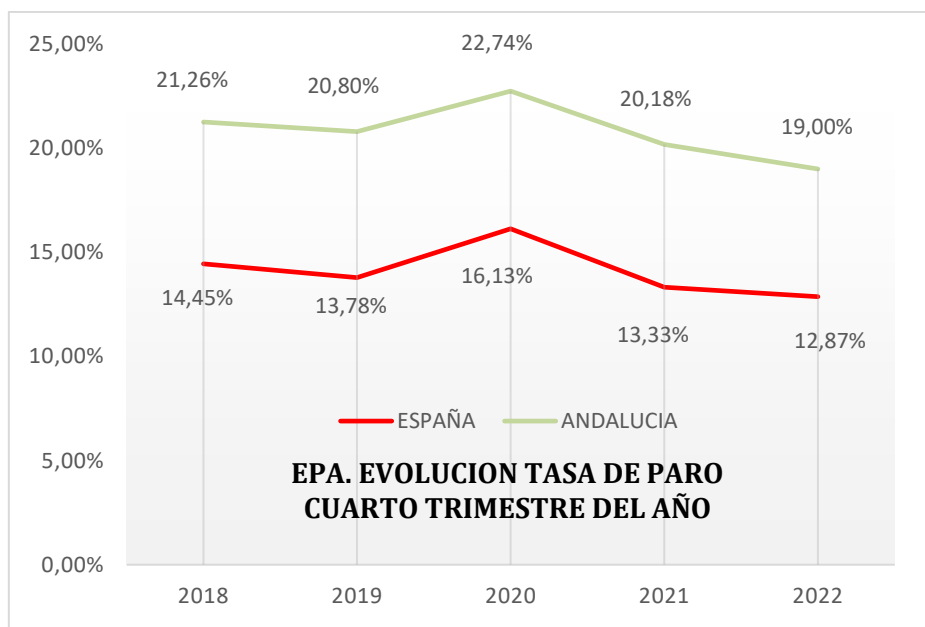

Los ocupados en el sector privado andaluz aumentaron en el último año en 15.000 personas. En cambio, en el sector público disminuyeron en 4.000 personas.

En el ámbito nacional, los ocupados en el sector privado aumentaron en el último año en 228.200 personas. En el sector público aumentaron en 50.700 personas.

	PARADOS	TASA PARO	OCUPADOS	TASA EMPLEO
<b>ANDALUCIA</b>	<b>764.900</b>	<b>19%</b>	<b>3.261.200</b>	<b>45,68%</b>
<b>ESPAÑA</b>	<b>3.024.000</b>	<b>12,87%</b>	<b>20.463.900</b>	<b>50,99%</b>

	OCUPADOS	PARADOS	TASA DE PARO
<b>ALMERIA</b>	306.700	58.700	20,10%
<b>CADIZ</b>	426.400	142.300	21,11%
<b>CORDOBA</b>	294.900	63.300	21,93%
<b>GRANADA</b>	356.500	87.200	22,55%
<b>HUELVA</b>	190.200	52.900	17,26%
<b>JAEN</b>	222.200	47.700	18,93%
<b>MALAGA</b>	669.400	160.800	15,89%
<b>SEVILLA</b>	795.000	152.100	17,57%
<b>ANDALUCIA</b>	<b>3.261.200</b>	<b>764.900</b>	<b>19%</b>
<b>ESPAÑA</b>	<b>20.463.900</b>	<b>3.024.000</b>	<b>12,87%</b>

## EVOLUCION INTERANUAL PARO CUARTO TRIMESTRE

## EVOLUCION INTERANUAL TASA DE PARO CUARTO TRIMESTRE

- En Andalucía la tasa de paro ha descendido **2,26 puntos en los últimos cinco años**. Andalucía mantiene una tasa de paro superior en 6,13 puntos respecto a la media nacional.