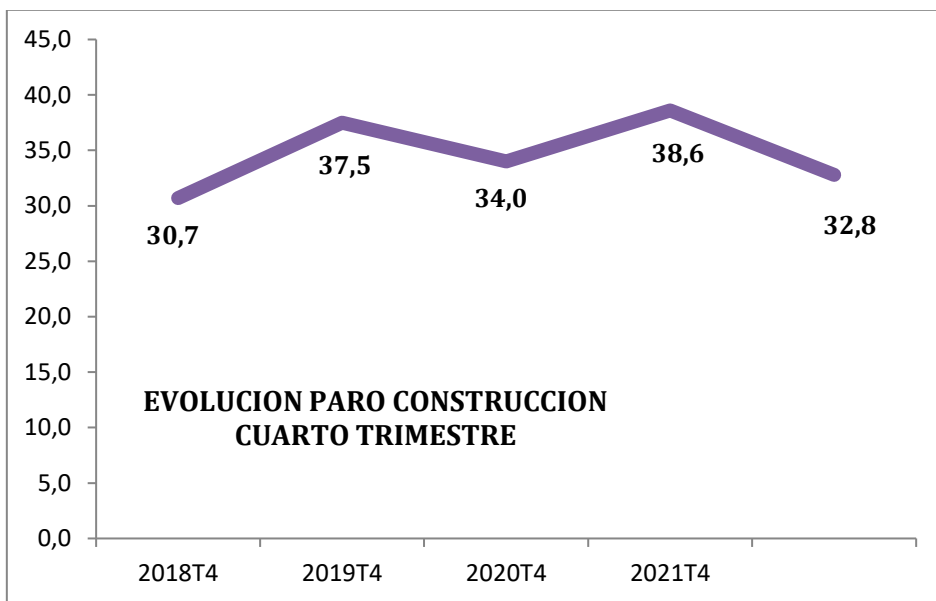

### EVOLUCION INTERANUAL TASA DE TEMPORALIDAD 4º TRIMESTRE

La tasa de temporalidad se sitúa en el 23,4% en Andalucía y en el 17,9% en España.

## NUMERO MEDIO DE HORAS EFECTIVAS SEMANALES TRABAJADAS POR ASALARIADOS.

SECTOR PUBLICO / PRIVADO.

ESPAÑA. CUARTO TRIMESTRE

## EVOLUCION INTERANUAL DESEMPLEO POR SECTORES ANDALUCIA CUARTO TRIMESTRE