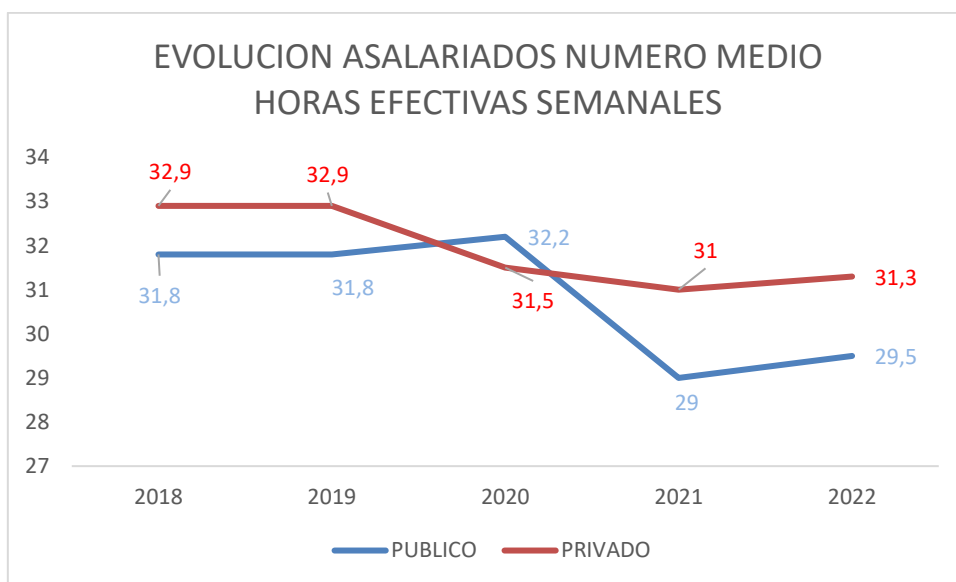

## INCREMENTO INTERANUAL DE OCUPADOS CUARTO TRIMESTRE

### EVOLUCION INTERANUAL TASA DE TEMPORALIDAD 4º TRIMESTRE

La tasa de temporalidad se sitúa en el 23,4% en Andalucía y en el 17,9% en España.

## NUMERO MEDIO DE HORAS EFECTIVAS SEMANALES TRABAJADAS POR ASALARIADOS.

SECTOR PUBLICO / PRIVADO.

ESPAÑA. CUARTO TRIMESTRE